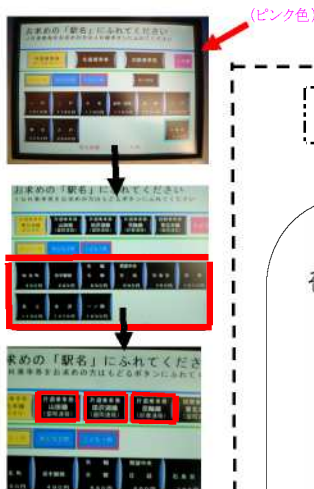

### 巢子駅利用 豆知識

巢子駅の自動券売機では、いわて銀河鉄道線・青い森鉄道線だけでなく、JR線(東北線・花輪線・田沢湖線・山田線)までのきっぷもお求めいただけます。

以下の手順で画面を操作すると発券できますので、どうぞご利用下さい。

### お求めのJR駅の 画面を出す には

① 右上の **JR線** に触れます。これにより画面が変わり

JR 仙北町から一ノ関までの(購入可能な)駅名が出てきます。お求めの駅名に触れて下さい。

② さらに『花輪線』、『田沢湖線』、『山田線』に触れるとそれぞれ(購入可能な)JR駅の駅名が出てきます。お求めの駅名に触れて下さい。

**JR線** の画面の意味がわからず、とりあえず盛岡駅(または好摩)まで買って、そこからさらにお求めの駅までのきっぷを買っているというお客様もいらっしゃいますが、上記の方法で「通しきっぷ」をお求めになると 二度手間と時間の無駄が省けます。

※ ご不明の点は駅係員におたずね下さい。