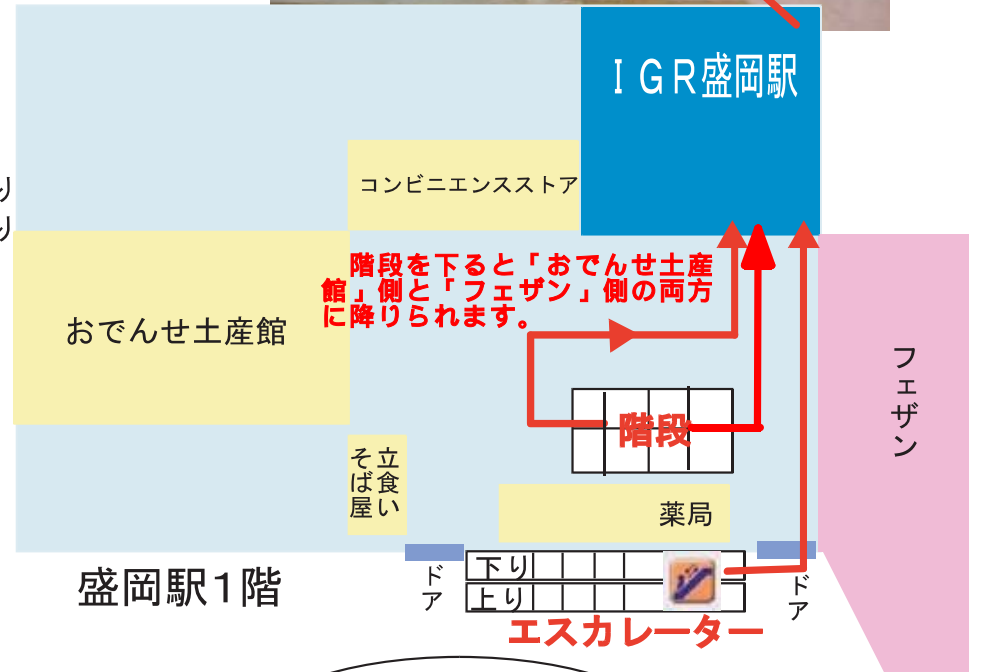

★JR線からIGR線への乗り継ぎのご案内★

①「フェザン」に向かって進み、右側の階段またはエスカレーターを降ります。

②エスカレーターを降りたら左のドアを通ります。

※ 経路を示す矢印の向きはJRからIGRへの移動経路です