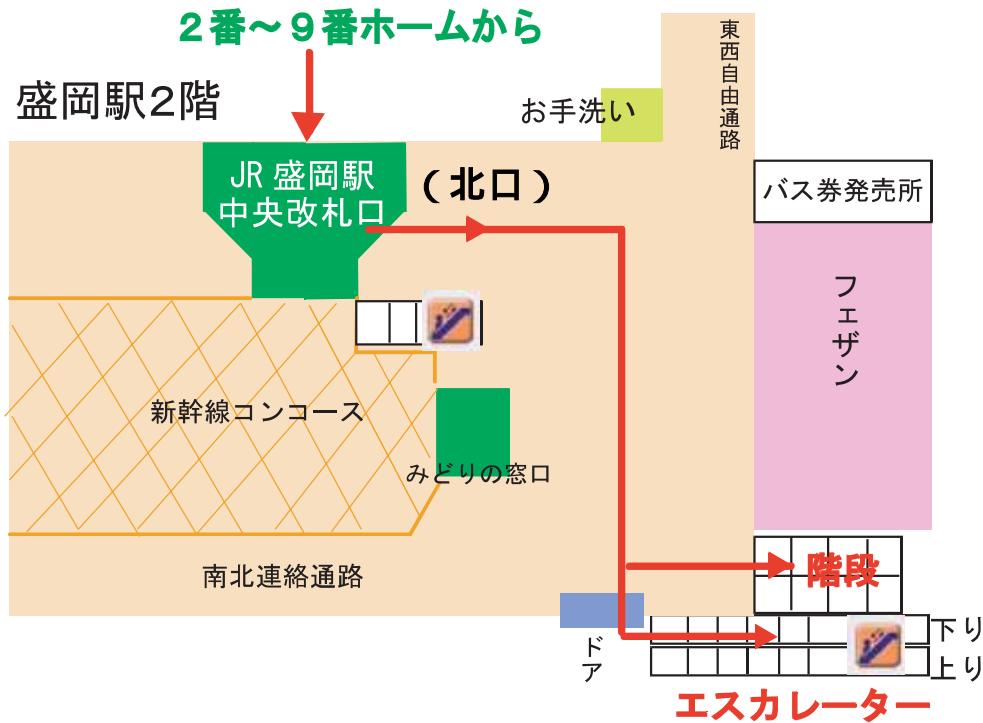

★JR線からIGR線への乗り継ぎのご案内★

①「フェザン」に向かって進み、右側の階段またはエスカレーターを降ります。

②エスカレーターを降りたら左のドアを通ります。

※ 経路を示す矢印の向きはJRからIGRへの移動経路です