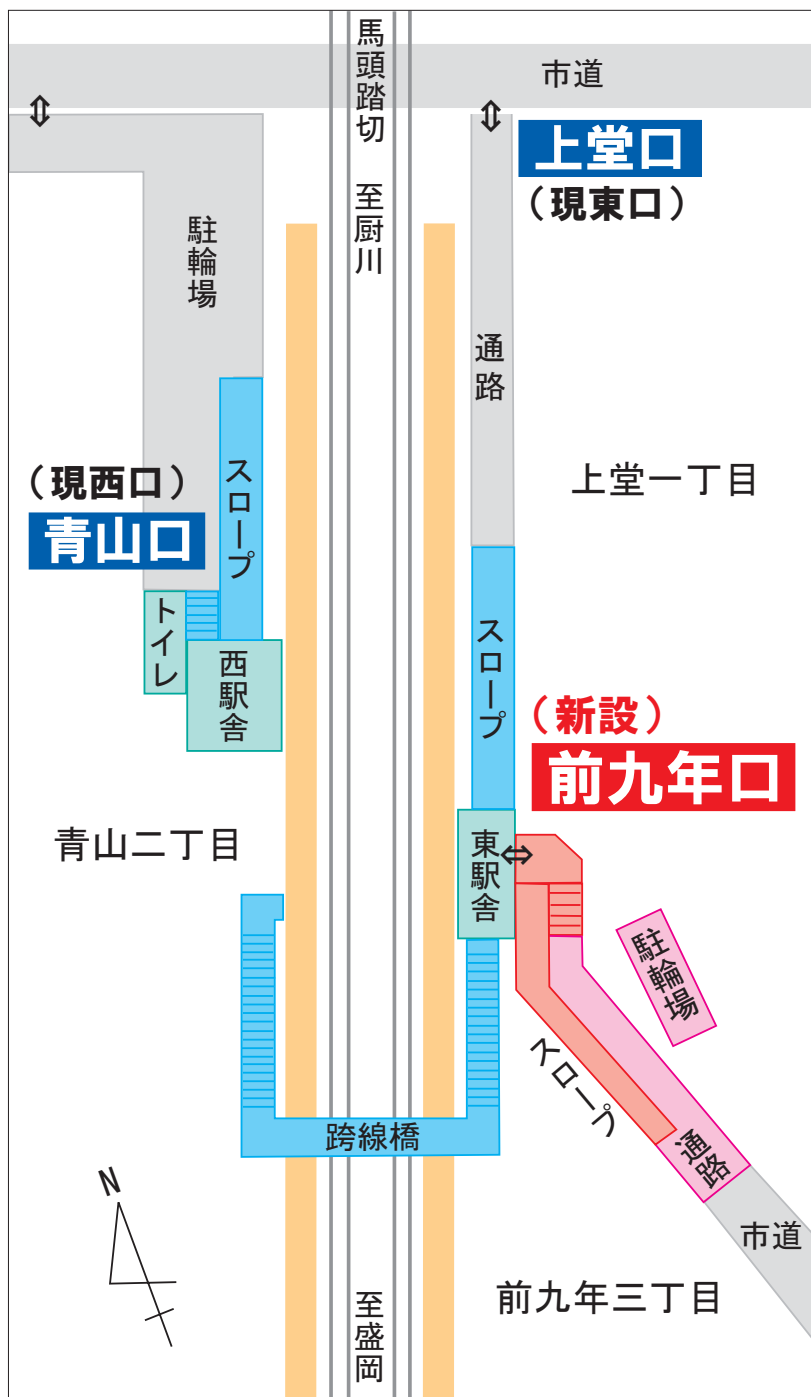

# 青山駅に新しい出入口が誕生します

盛岡市では、住民の皆様のご要望にお応えし、青山駅東側に新しい出入口を設置します。

これにより、前九年・上堂・安倍館方面からのご利用が一層便利になります。

また、これまで駅の出入口は東西の2カ所のみでしたが、新出入口のオープンにより3カ所となり、方位での表現ではわかりにくくなるため、代表的な地名を使用した名称に変更します。

## 《新出入口使用開始日》

平成20年 **3月18日** (火)

(青山駅開業2周年記念日)

**10時**使用開始

## 《出入口の名称》

西口 → **青山口**

東口 → **上堂口**

新出入口・・・**前九年口**

盛岡市

いわて銀河鉄道